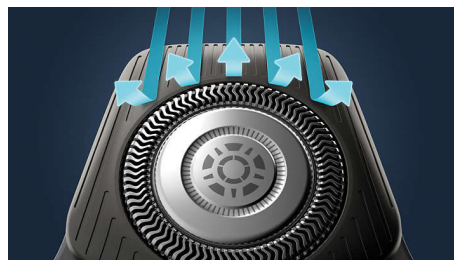

Capete de precizie pentru ghidarea firelor de păr

Având o formă nouă, acest aparat de bărbierit de precizie este îmbunătățit cu canale de ghidare a părului pentru tăiere optimă și confort al pielii.