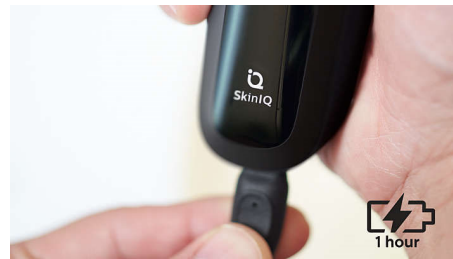

1 oră timp încărcare

Încarcă aparatul de bărbierit Philips complet în doar 1 oră cu bateria litiu-ion puternică și eficientă energetic. Te grăbești? Conectează aparatul de bărbierit la priză timp de 5 minute și beneficiezi de o încărcare suficientă pentru un bărbierit complet.